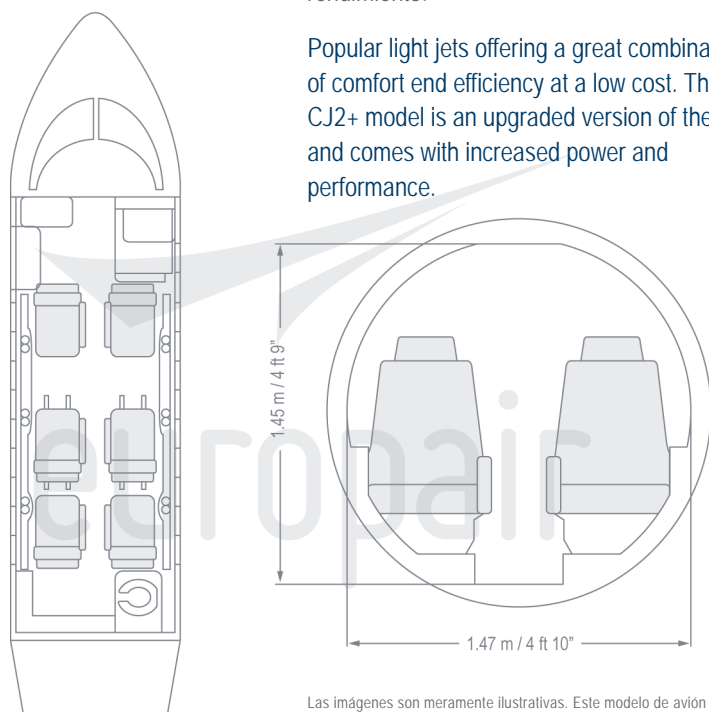

Popular light jets offering a great combination of comfort and efficiency at a low cost. The CJ2+ model is an upgraded version of the CJ2 and comes with increased power and performance.

Las imágenes son meramente ilustrativas. Este modelo de avión puede presentar diferentes configuraciones de cabina. Datos correspondientes al modelo Citation 2+, proporcionados por el fabricante. Los datos relativos al alcance son aproximados y pueden variar en función de condiciones meteorológicas, número de pasajeros, longitud de pista, entre otros.  
 Images are for reference only. Cabin configurations may vary. Data refers to the model Citation 2+, provided by the manufacturer. Performance data is approximate and may vary based on factors such as weather conditions, number of passengers and runway length, among others.

## Light Jet

Alcance  
Range  
**2593 km**  
**1400 nm**

Pasajeros  
Passengers  
**6**

Tripulación  
Crew  
**2**

Especificaciones cabina  
Cabin specifications

Largo  
Length **4.14 m / 13 ft 7"**

Ancho  
Width **1.47 m / 4 ft 10"**

Alto  
Height **1.45 m / 4 ft 9"**

Lavabo  
Lavatory **Sólo WC / WC only**

Equipaje  
Baggage  
**1.47 m<sup>3</sup> / 51 ft<sup>3</sup>**