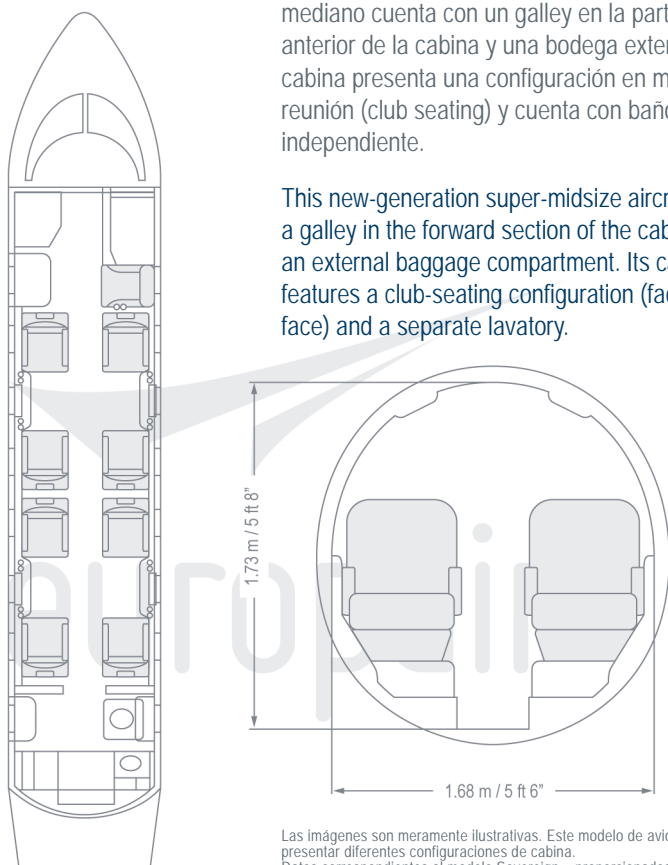

Cessna Citation Sovereign / Sovereign+

Photos courtesy of Cessna Aircraft Company

Este avión de nueva generación súper mediano cuenta con un galley en la parte anterior de la cabina y una bodega exterior. Su cabina presenta una configuración en modo reunión (club seating) y cuenta con baño independiente.

This new-generation super-midsize aircraft has a galley in the forward section of the cabin and an external baggage compartment. Its cabin features a club-seating configuration (face-to-face) and a separate lavatory.

Super Midsize Jet

Alcance
Range
5370 km
2900 nm

Pasajeros
Passengers
8

Tripulación
Crew
2 + 1

Especificaciones cabina
Cabin specifications

Largo
Length **7.70 m / 25 ft 3"**

Ancho
Width **1.68 m / 5 ft 6"**

Alto
Height **1.73 m / 5 ft 8"**

Lavabo
Lavatory **Completo / Full Lavatory**

Equipaje
Baggage
3.82 m³ / 135 ft³