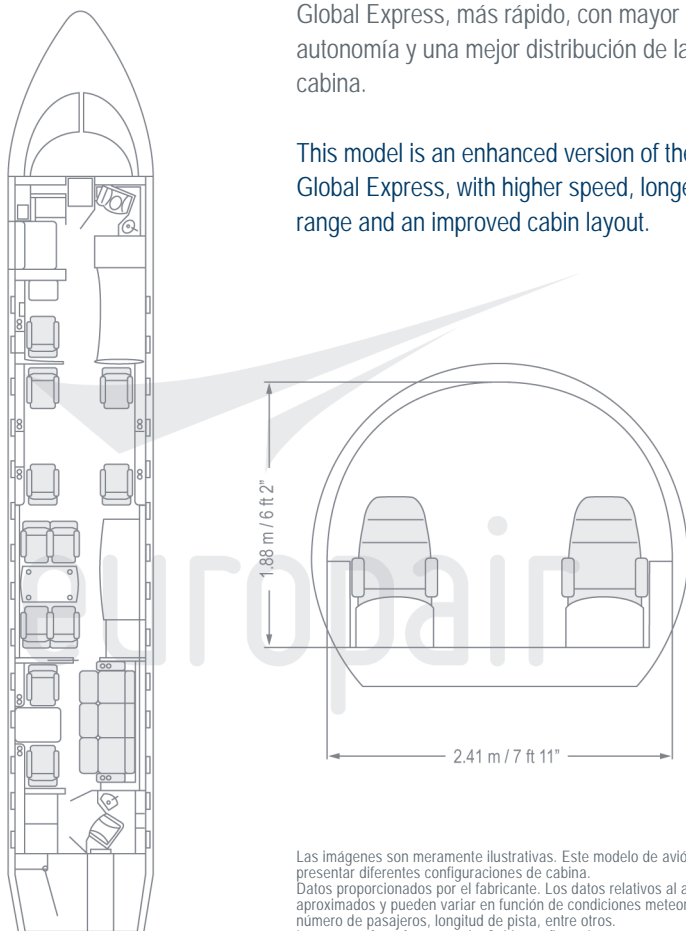

# Bombardier Global 6000

Photos courtesy of Bombardier Inc.

Este modelo es una versión mejorada del Global Express, más rápido, con mayor autonomía y una mejor distribución de la cabina.

This model is an enhanced version of the Global Express, with higher speed, longer range and an improved cabin layout.

Las imágenes son meramente ilustrativas. Este modelo de avión puede presentar diferentes configuraciones de cabina. Datos proporcionados por el fabricante. Los datos relativos al alcance son aproximados y pueden variar en función de condiciones meteorológicas, número de pasajeros, longitud de pista, entre otros. Images are for reference only. Cabin configurations may vary. Data provided by the manufacturer. Performance data is approximate and may vary based on factors such as weather conditions, number of passengers and runway length, among others.

## Ultra Long Range Jet

Alcance  
Range  
**11112 km**  
**6000 nm**

Pasajeros  
Passengers  
**12 - 15**

Tripulación  
Crew  
**2 + 2**

Especificaciones cabina  
Cabin specifications

Largo  
Length **14.72 m / 48 ft 4"**  
Ancho  
Width **2.41 m / 7 ft 11"**  
Alto  
Height **1.88 m / 6 ft 2"**

Lavabo  
Lavatory **Completo / Full Lavatory**

Equipaje  
Baggage  
**5.50 m<sup>3</sup> / 194 ft<sup>3</sup>**