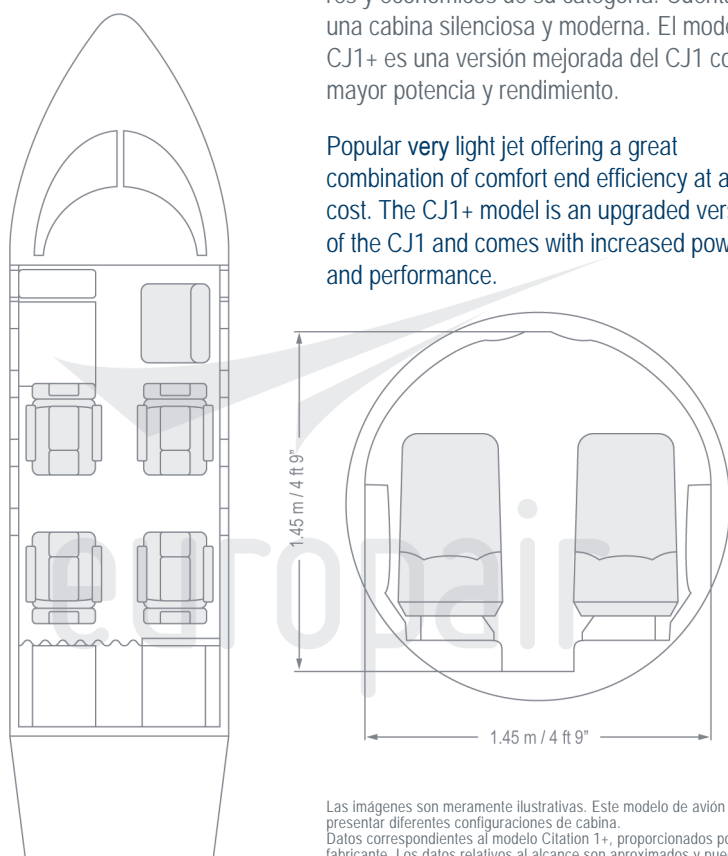

Es uno de los aviones ejecutivos más populares y económicos de su categoría. Cuenta con una cabina silenciosa y moderna. El modelo CJ1+ es una versión mejorada del CJ1 con mayor potencia y rendimiento.

Popular very light jet offering a great combination of comfort and efficiency at a low cost. The CJ1+ model is an upgraded version of the CJ1 and comes with increased power and performance.