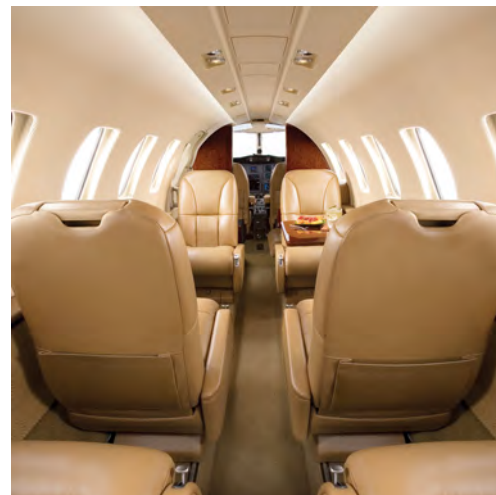

Cessna Citation Jet 2 / 2+

Photos courtesy of Cessna Aircraft Company

Aviones ligeros muy populares que ofrecen una gran comodidad siendo a la vez económicos y eficientes. El modelo CJ2+ es una versión mejorada del CJ2 con mayor potencia y rendimiento.

Popular light jets offering a great combination of comfort and efficiency at a low cost. The CJ2+ model is an upgraded version of the CJ2 and comes with increased power and performance.

Las imágenes son meramente ilustrativas. Este modelo de avión puede presentar diferentes configuraciones de cabina. Datos correspondientes al modelo Citation 2+, proporcionados por el fabricante. Los datos relativos al alcance son aproximados y pueden variar en función de condiciones meteorológicas, número de pasajeros, longitud de pista, entre otros.
 Images are for reference only. Cabin configurations may vary. Data refers to the model Citation 2+, provided by the manufacturer. Performance data is approximate and may vary based on factors such as weather conditions, number of passengers and runway length, among others.

Light Jet

Alcance
Range
2133 km
1152 nm

Pasajeros
Passengers
6

Tripulación
Crew
2

Especificaciones cabina
Cabin specifications

Largo
Length **4.14 m / 13 ft 7"**

Ancho
Width **1.47 m / 4 ft 10"**

Alto
Height **1.45 m / 4 ft 9"**