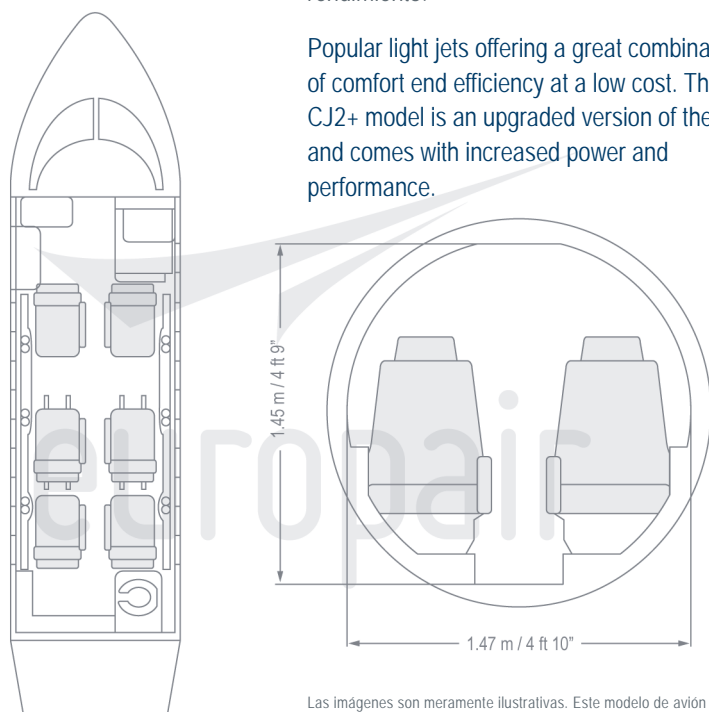

Popular light jets offering a great combination of comfort and efficiency at a low cost. The CJ2+ model is an upgraded version of the CJ2 and comes with increased power and performance.

Las imágenes son meramente ilustrativas. Este modelo de avión puede presentar diferentes configuraciones de cabina. Datos correspondientes al modelo Citation 2+, proporcionados por el fabricante. Los datos relativos al alcance son aproximados y pueden variar en función de condiciones meteorológicas, número de pasajeros, longitud de pista, entre otros.
 Images are for reference only. Cabin configurations may vary. Data refers to the model Citation 2+, provided by the manufacturer. Performance data is approximate and may vary based on factors such as weather conditions, number of passengers and runway length, among others.

Light Jet

Alcance
Range
2133 km
1152 nm

Pasajeros
Passengers
6

Tripulación
Crew
2

Especificaciones cabina
Cabin specifications

Largo
Length **4.14 m / 13 ft 7"**

Ancho
Width **1.47 m / 4 ft 10"**

Alto
Height **1.45 m / 4 ft 9"**

Lavabo
Lavatory **Sólo WC / WC only**

Equipaje
Baggage
1.8 m³ / 65 ft³