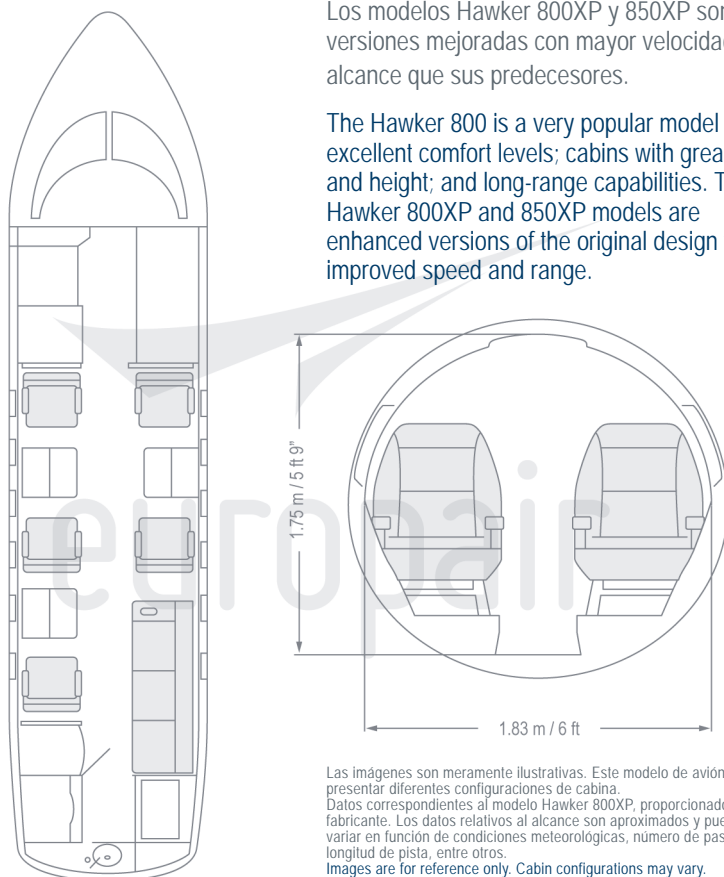

Hawker Beechcraft 800 / 800 XP / 850 XP

Photos courtesy of Beechcraft Corporation

Los Hawker 800 son un modelo muy popular y ofrecen excelentes niveles de confort, cabinas amplias y de altura cómoda y gran alcance. Los modelos Hawker 800XP y 850XP son versiones mejoradas con mayor velocidad y alcance que sus predecesores.

Las imágenes son meramente ilustrativas. Este modelo de avión puede presentar diferentes configuraciones de cabina. Datos correspondientes al modelo Hawker 800XP, proporcionados por el fabricante. Los datos relativos al alcance son aproximados y pueden variar en función de condiciones meteorológicas, número de pasajeros, longitud de pista, entre otros. Images are for reference only. Cabin configurations may vary. Data refers to the model Hawker 800XP, provided by the manufacturer. Performance data is approximate and may vary based on factors such as weather conditions, number of passengers and runway length, among others.

Largo
Length **6.50 m / 21 ft 4"**

Ancho
Width **1.83 m / 6 ft**

Alto
Height **1.75 m / 5 ft 9"**

Lavabo
Lavatory **Completo / Full Lavatory**

Equipaje
Baggage

1.40 m³ / 49 ft³