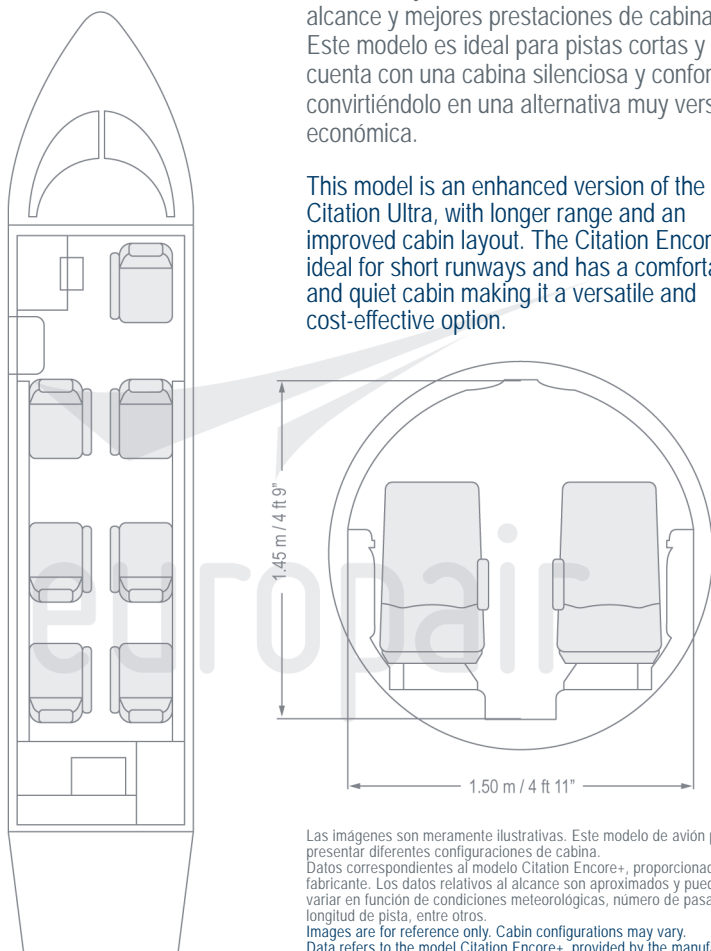

Cessna Citation Encore / Encore+

Photos courtesy of Cessna Aircraft Company

Versión mejorada del Citation Ultra con mayor alcance y mejores prestaciones de cabina. Este modelo es ideal para pistas cortas y cuenta con una cabina silenciosa y confortable convirtiéndolo en una alternativa muy versátil y económica.

This model is an enhanced version of the Citation Ultra, with longer range and an improved cabin layout. The Citation Encore is ideal for short runways and has a comfortable and quiet cabin making it a versatile and cost-effective option.

Las imágenes son meramente ilustrativas. Este modelo de avión puede presentar diferentes configuraciones de cabina. Datos correspondientes al modelo Citation Encore+, proporcionados por el fabricante. Los datos relativos al alcance son aproximados y pueden variar en función de condiciones meteorológicas, número de pasajeros, longitud de pista, entre otros.
Images are for reference only. Cabin configurations may vary. Data refers to the model Citation Encore+, provided by the manufacturer. Performance data is approximate and may vary based on factors such as weather conditions, number of passengers and runway length, among others.

Light Jet

Alcance
Range
2943 km
1589 nm

Pasajeros
Passengers
7

Tripulación
Crew
2

Especificaciones cabina
Cabin specifications

Largo
Length **5.38 m / 17 ft 7"**

Ancho
Width **1.50 m / 4 ft 11"**

Alto
Height **1.45 m / 4 ft 9"**

Lavabo
Lavatory **Sólo WC / WC only**

Equipaje
Baggage
1.3 m³ / 45 ft³