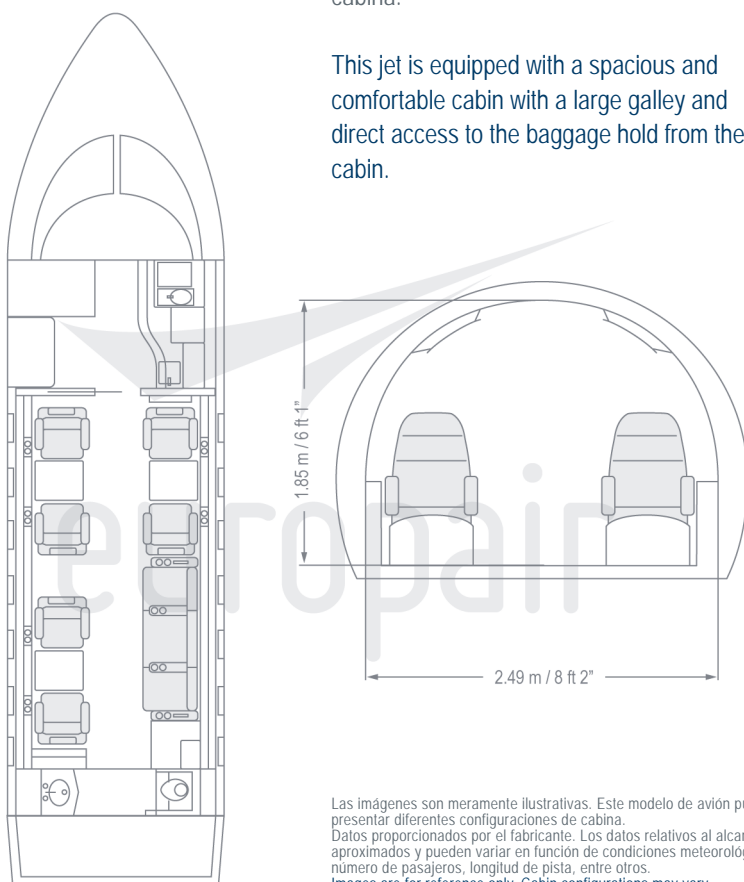

# Bombardier Challenger 604

Photos courtesy of Bombardier Inc.

Avión reactor con una cabina amplia y galley grande. Su bodega es accesible desde la cabina.

This jet is equipped with a spacious and comfortable cabin with a large galley and direct access to the baggage hold from the cabin.

Las imágenes son meramente ilustrativas. Este modelo de avión puede presentar diferentes configuraciones de cabina. Datos proporcionados por el fabricante. Los datos relativos al alcance son aproximados y pueden variar en función de condiciones meteorológicas, número de pasajeros, longitud de pista, entre otros.  
 Images are for reference only. Cabin configurations may vary. Data provided by the manufacturer. Performance data is approximate and may vary based on factors such as weather conditions, number of passengers and runway length, among others.

## Heavy Jet

Alcance  
Range  
**6852 km**  
**3700 nm**

Pasajeros  
Passengers  
**9 - 11**

Tripulación  
Crew  
**2 + 1**

Especificaciones cabina  
Cabin specifications

Largo  
Length **8.66 m / 28 ft 4"**

Ancho  
Width **2.49 m / 8 ft 2"**

Alto  
Height **1.85 m / 6 ft 1"**

Lavabo  
Lavatory **Completo / Full Lavatory**

Equipaje  
Baggage  
**3.06 m<sup>3</sup> / 108 ft<sup>3</sup>**