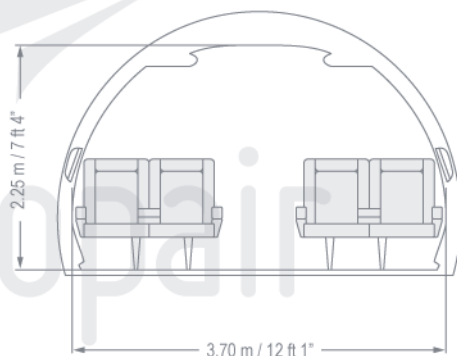

Versión ejecutiva del popular Airbus A319. Este modelo puede presentar diferentes configuraciones interiores dependiendo del operador. Generalmente, su cabina está dividida en salas VIP, dormitorio, baño y ducha y zona de asientos.

Corporate version of the popular Airbus A319. This model can present different interior configurations depending on the operator. The cabin is usually divided into VIP quarters, complete with an office, bathroom and shower, bed, and a passenger seating area.