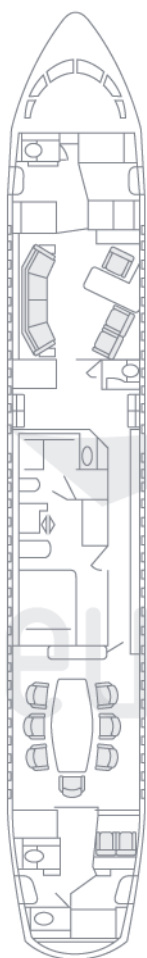

Airbus A319 Corporate Jet

Photos courtesy of Airbus S.A.S.

Versión ejecutiva del popular Airbus A319. Este modelo puede presentar diferentes configuraciones interiores dependiendo del operador. Generalmente, su cabina está dividida en salas VIP, dormitorio, baño y ducha y zona de asientos.

Corporate version of the popular Airbus A319. This model can present different interior configurations depending on the operator. The cabin is usually divided into VIP quarters, complete with an office, bathroom and shower, bed, and a passenger seating area.

VIP Airliner

Alcance
Range
11100 km
6000 nm

Pasajeros
Passengers
19 - 48

Tripulación
Crew
2 + 3

Especificaciones cabina
Cabin specifications

Largo
Length **24.01 m / 78 ft 9"**

Ancho
Width **3.70 m / 12 ft 1"**

Alto
Height **2.25 m / 7 ft 4"**

Lavabo
Lavatory **Completo / Full Lavatory**

Equipaje
Baggage
27.60 m³ / 975 ft³