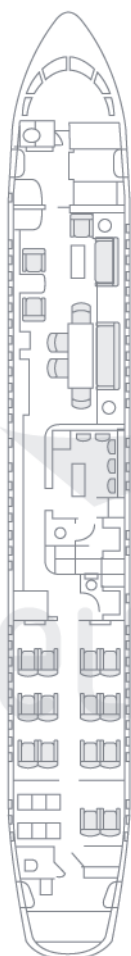

# Airbus A320 Prestige

Photos courtesy of Airbus S.A.S.

El Airbus A320 Prestige puede presentar diferentes configuraciones interiores dependiendo del operador. Su cabina es la más ancha y alta de todos los aviones ejecutivos. Dispone de salas de reuniones, lounges y suites con duchas incorporadas.

The Airbus A320 Prestige can present different interior configurations depending on the operator. It has the widest cross-section and the highest headroom of any corporate jet and features business and conference centres, lounge areas, private suites and full-height showers.

Las imágenes son meramente ilustrativas. Este modelo de avión puede presentar diferentes configuraciones de cabina. Datos proporcionados por el fabricante. Los datos relativos al alcance son aproximados y pueden variar en función de condiciones meteorológicas, número de pasajeros, longitud de pista, entre otros.  
 Images are for reference only. Cabin configurations may vary. Data provided by the manufacturer. Performance data is approximate and may vary based on factors such as weather conditions, number of passengers and runway length, among others.

Ancho  
Width **3.70 m / 12 ft 1"**

Alto  
Height **2.25 m / 7 ft 4"**

Lavabo  
Lavatory **Completo / Full Lavatory**

Equipaje  
Baggage  
**37.40 m<sup>3</sup> / 1320 ft<sup>3</sup>**