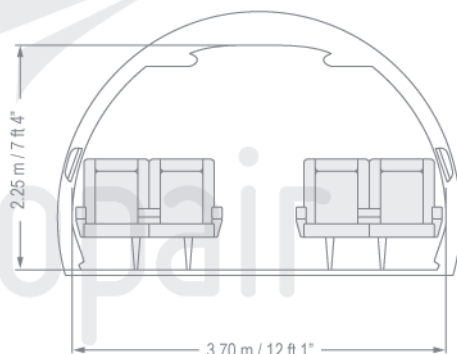

# Airbus A320 Prestige

Photos courtesy of Airbus S.A.S.

El Airbus A320 Prestige puede presentar diferentes configuraciones interiores dependiendo del operador. Su cabina es la más ancha y alta de todos los aviones ejecutivos. Dispone de salas de reuniones, lounges y suites con duchas incorporadas.

The Airbus A320 Prestige can present different interior configurations depending on the operator. It has the widest cross-section and the highest headroom of any corporate jet and features business and conference centres, lounge areas, private suites and full-height showers.

## VIP Airliner

Alcance  
Range  
**7800 km**  
**4300 nm**

Pasajeros  
Passengers  
**19 - 26**

Tripulación  
Crew  
**2 + 3**

Especificaciones cabina  
Cabin specifications

Largo  
Length **27.74 m / 91 ft**

Ancho  
Width **3.70 m / 12 ft 1"**

Alto  
Height **2.25 m / 7 ft 4"**

Lavabo  
Lavatory **Completo / Full Lavatory**

Equipaje  
Baggage  
**37.40 m<sup>3</sup> / 1320 ft<sup>3</sup>**